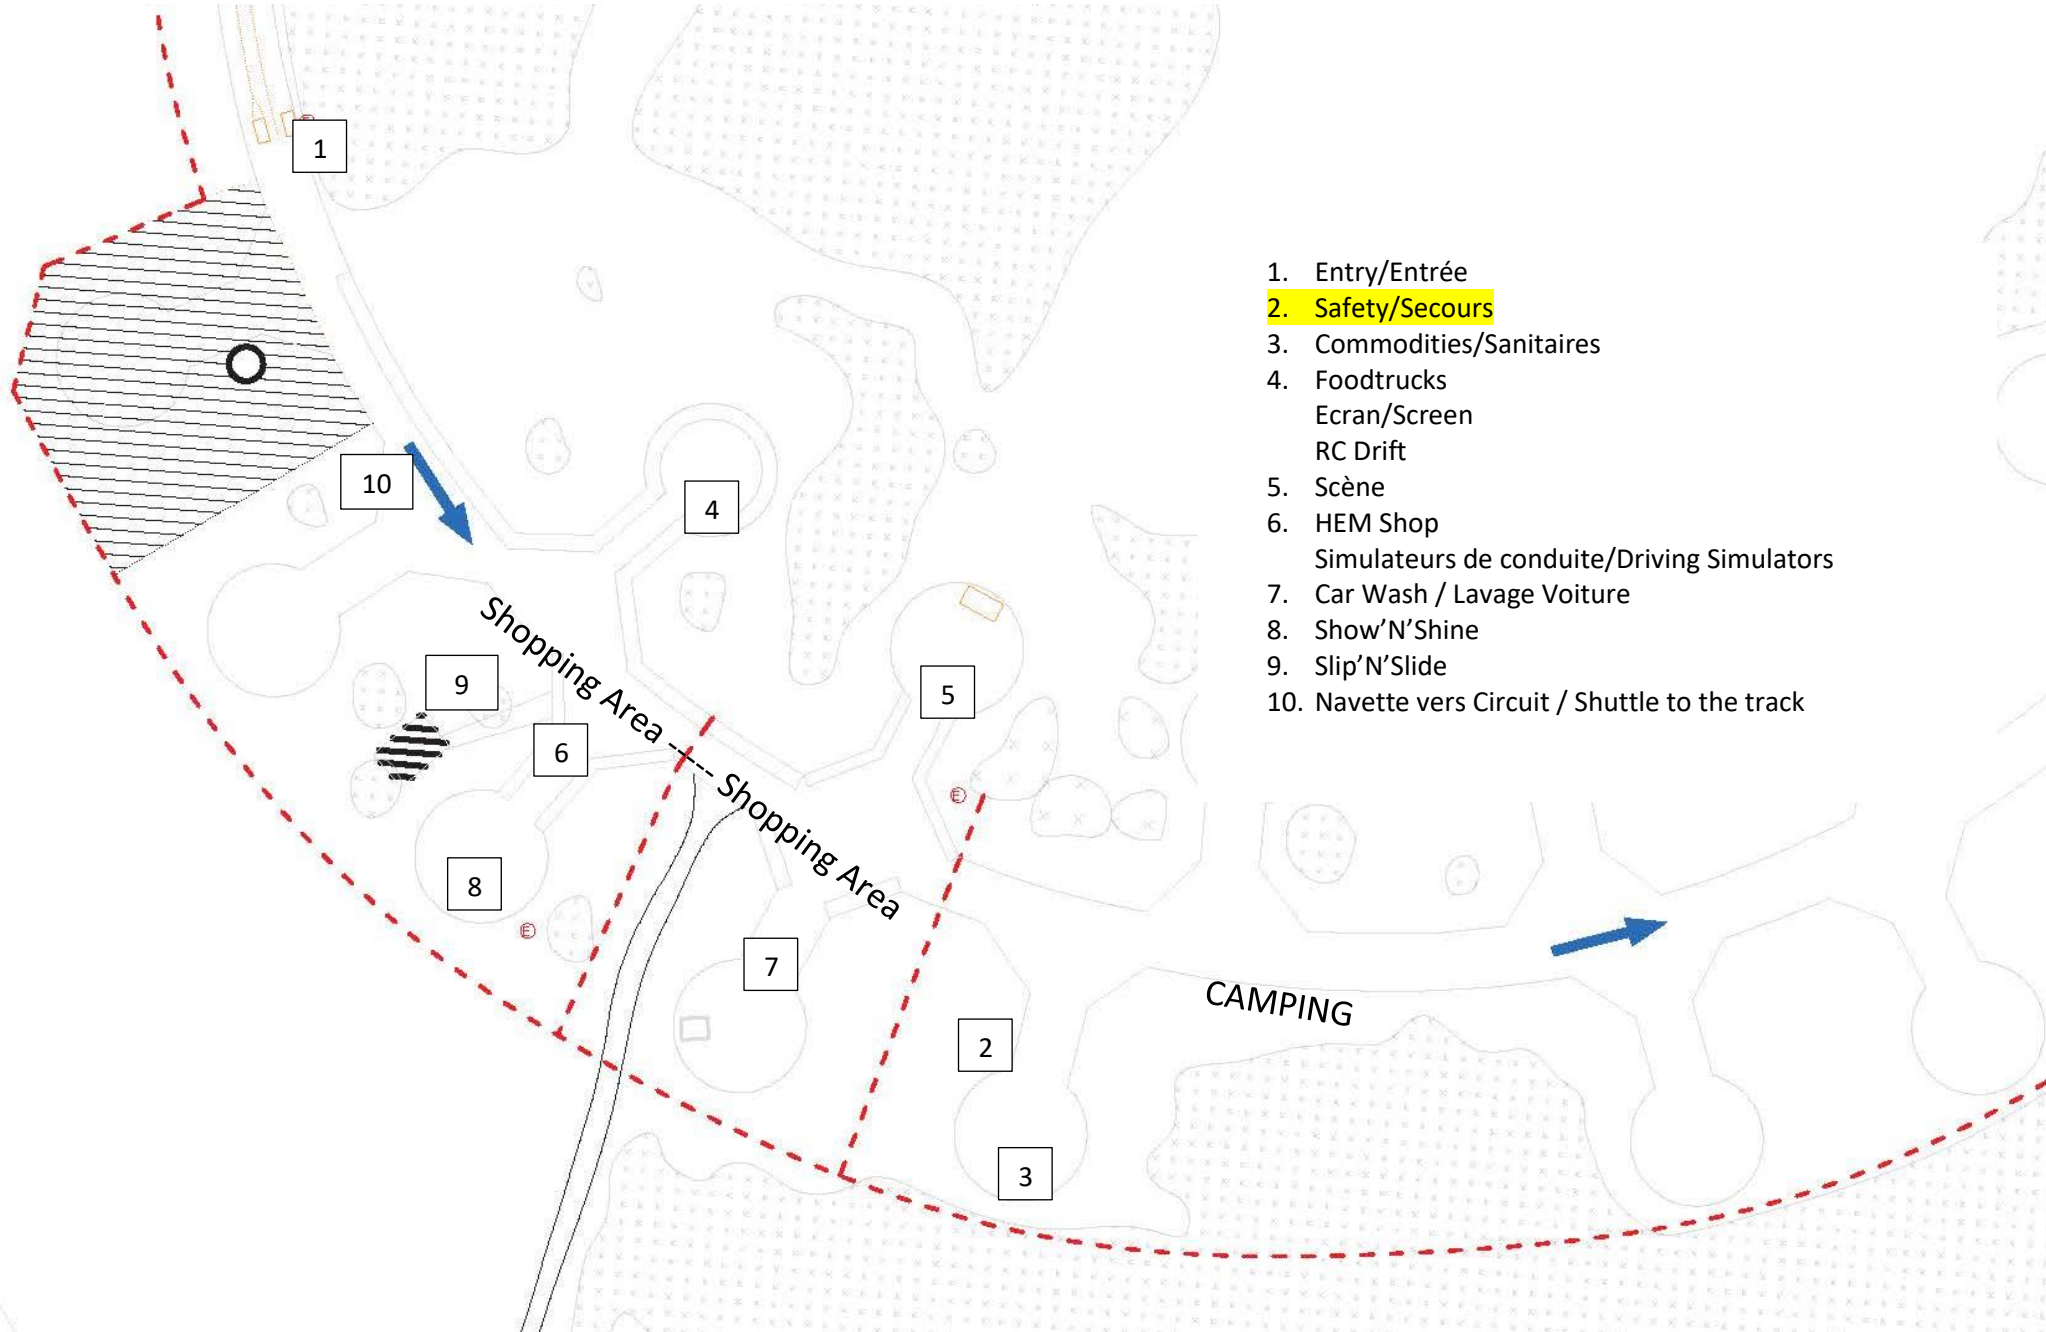

HEM 2023 PLANNING

1. Entry/Entrée
2. Safety/Secours
3. Commodities/Sanitaires
4. Foodtrucks
Ecran/Screen
RC Drift
5. Scène
6. HEM Shop
Simulateurs de conduite/Driving Simulators
7. Car Wash / Lavage Voiture
8. Show'N'Shine
9. Slip'N'Slide
10. Navette vers Circuit / Shuttle to the track