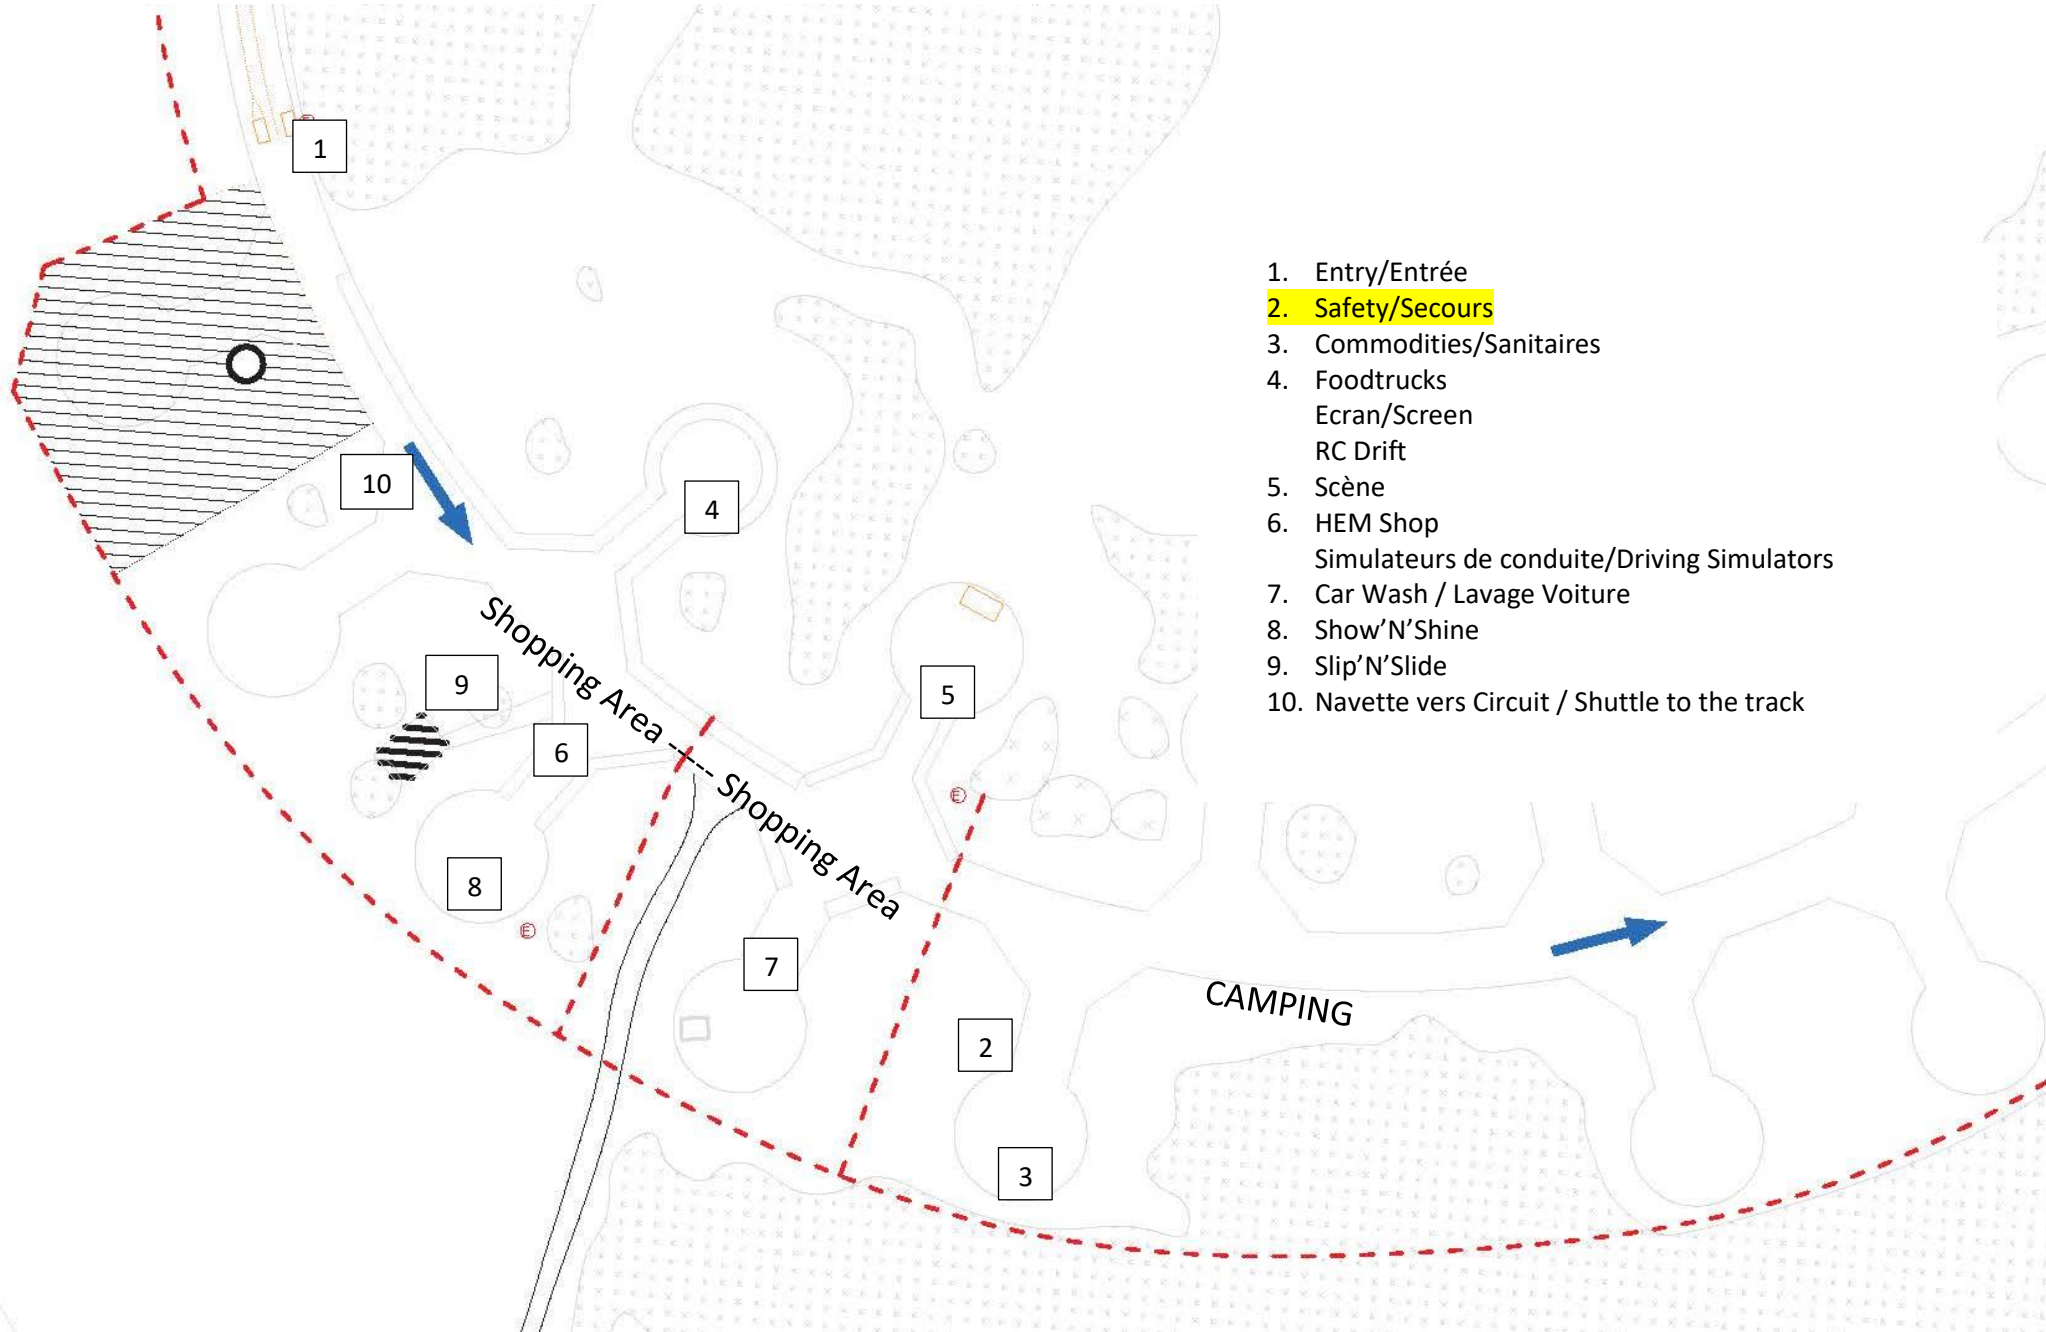

HEM 2023 PLANNING